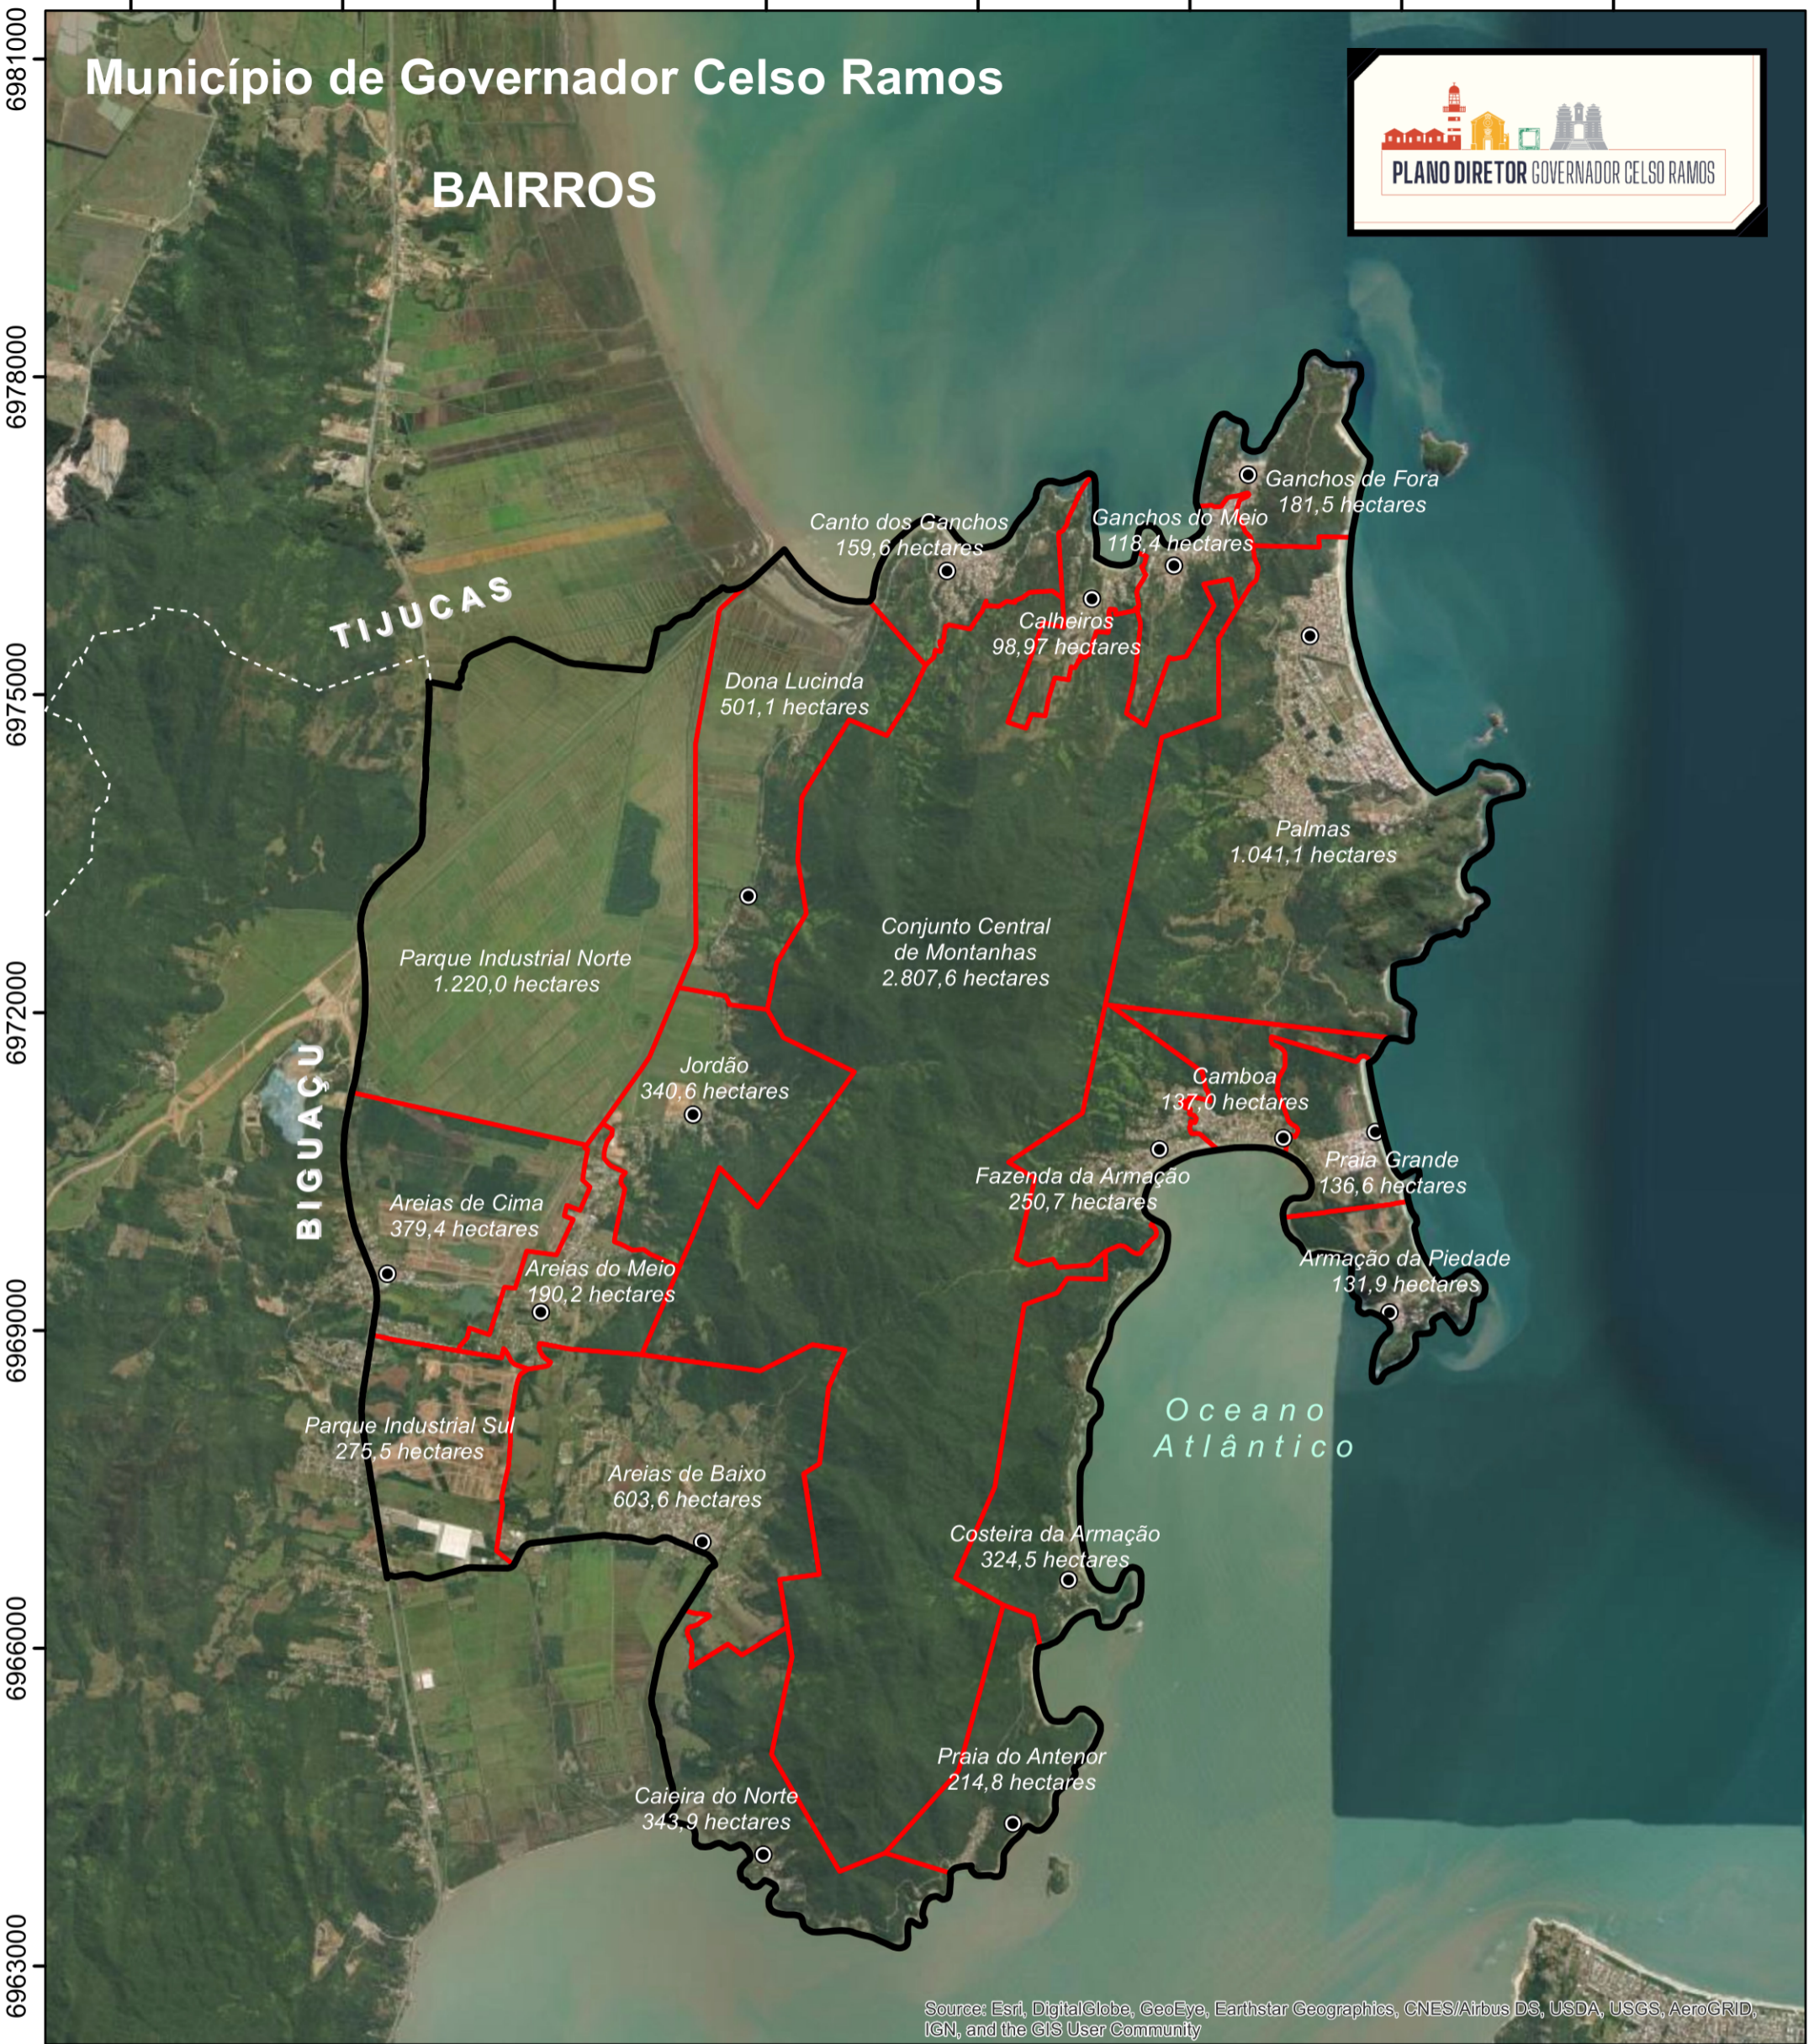

732000 734000 736000 738000 740000 742000 744000 746000

Município de Governador Celso Ramos

BAIRROS

Source: Esri, DigitalGlobe, GeoEye, Earthstar Geographics, CNES/Airbus DS, USDA, USGS, AeroGRID, IGN, and the GIS User Community

Dados Cartográficos:

Projeção Universal Transversa de Mercator
UTM - Fuso 22S
Datum Horizontal: SIRGAS 2000.

N

Escala: 1:60.000

Fontes:

GeoMais (2023).

Legenda

-  Localidades
-  Limite municipal
-  Limite dos bairros

Elaboração:

Março de 2023